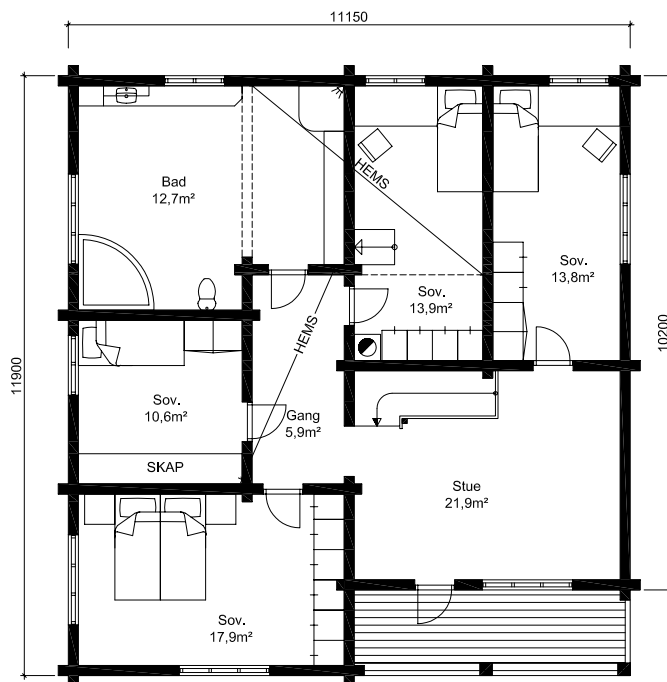

1:150

TINGVOLL 2

PLAN 1. ETG

PLAN 2. ETG

Tingvoll 2

Areal: 164,9m² + 2. etg. på 123,4m²
(nødv. areal/romplan justeres etter ønske)

Stor enebolig eller hytte for deg som ønsker å ha god plass.
Lik Tingvoll 1, men med noe endring av romløsning, samt større areal.