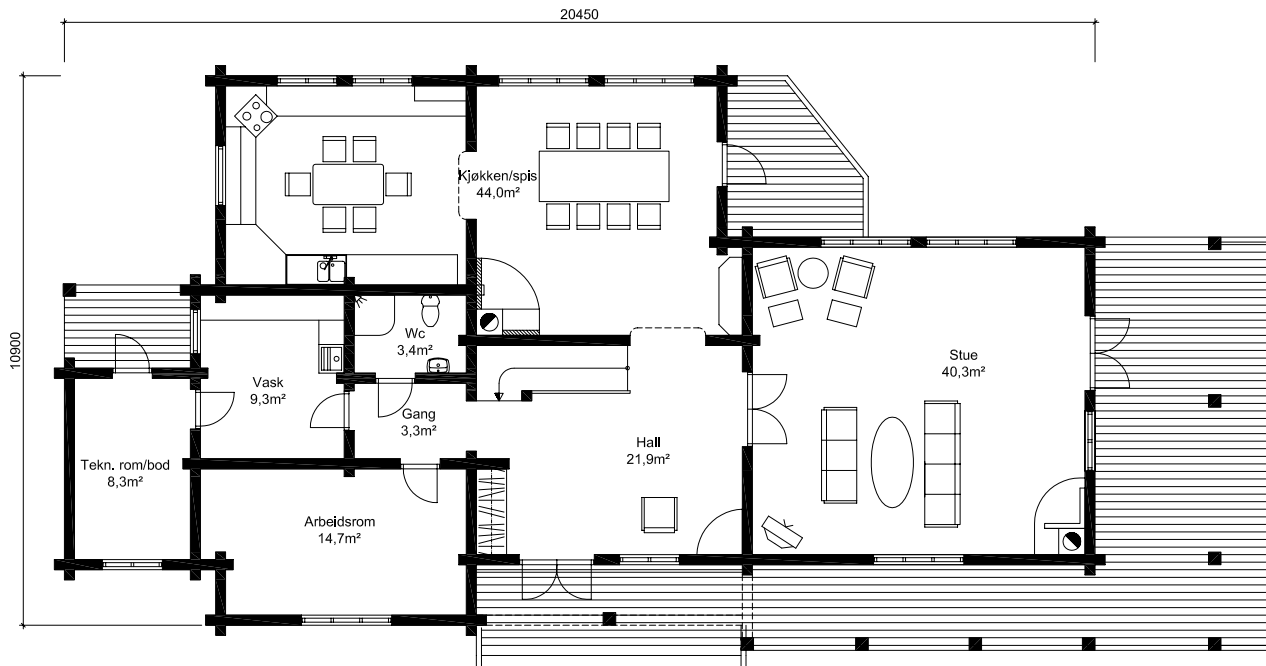

1:150

TINGVOLL 2

PLAN 1. ETG

PLAN 2. ETG

Tingvoll 2

Areal: 164,9m² + 2. etg. på 123,4m²
(nødv. areal/romplan justeres etter ønske)

Stor enebolig eller hytte for deg som ønsker å ha god plass.
Lik Tingvoll 1, men med noe endring av romløsning, samt større areal.