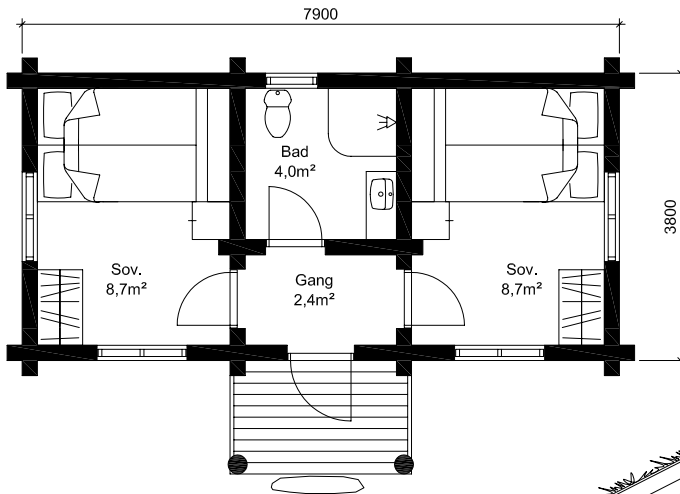

1:100

## Stølsbu

Areal: 30,0m<sup>2</sup> (nødv. areal/romplan justeres etter ønske)

Koselig annekts med overbygd inngangsparti.  
Passer utmerket som gjestehus med  
egget bad og to store soverom.

**Ostlaft as**  
Bygg