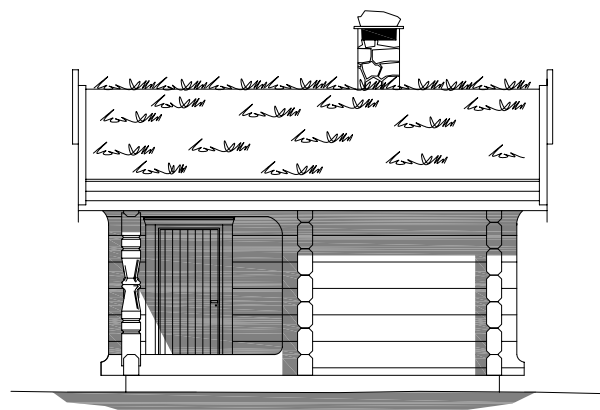

1:100

STAVDALEN

Stavdalen

Areal: 14,6m² (nødv. areal/romplan justeres etter ønske)

Flott anneks med overbygd svalgang til bod/badstue eller gjesterom.

Ostlaft as
Bygg

Avd. Aurskog tlf.: 63 85 39 90
Avd. Furnes tlf.: 62 35 87 44