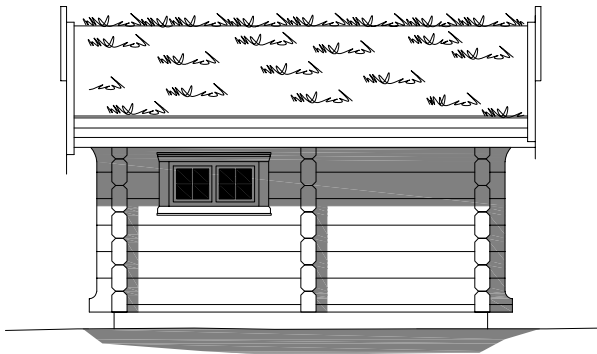

1:100

STAVDALEN

Stavdalen

Areal: 14,6m² (nødv. areal/romplan justeres etter ønske)

Flott anneks med overbygd svalgang til bod/badstue eller gjesterom.

Ostlaft as
Bygg

Avd. Aurskog tlf.: 63 85 39 90
Avd. Furnes tlf.: 62 35 87 44