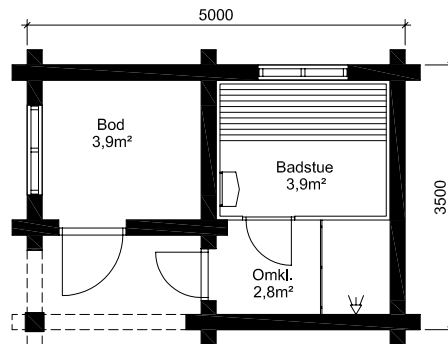

1:100

STAVDALEN

Stavdalen

Areal: 14,6m² (nødv. areal/romplan justeres etter ønske)

Flott anneks med overbygd svalgang til bod/badstue eller gjesterom.

Ostlaft as
Bygg

Avd. Aurskog tlf.: 63 85 39 90
Avd. Furnes tlf.: 62 35 87 44