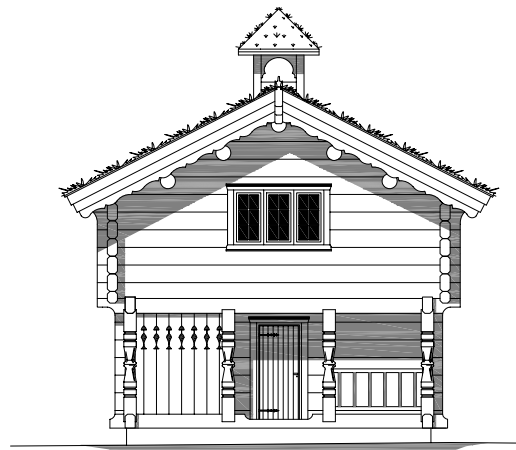

1:150

STABBUR 4

Stabbur 4

Areal: 37,2m² + stabbursloft på 57,8m²
(nødv. areal/romplan justeres etter ønske)

Stort stabbur i to etasjer som kan benyttes som eget gjestehus. Stabburet har overbygg med svalgang i første etasje. Ønskes utskjæringer, klokketårn, spir eller lignende, kan dette leveres av våre egne treskjærere i Latvia