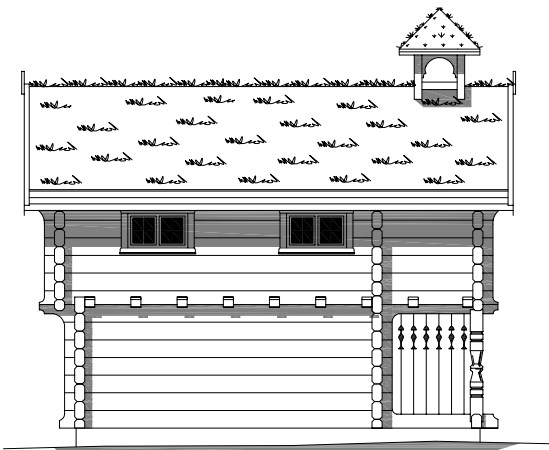

1:150

STABBUR 4

Stabbur 4

Areal: 37,2m² + stabbursloft på 57,8m²
(nødv. areal/romplan justeres etter ønske)

Stort stabbur i to etasjer som kan benyttes som eget gjestehus. Stabburet har overbygg med svalgang i første etasje. Ønskes utskjæringer, klokketårn, spir eller lignende, kan dette leveres av våre egne treskjærere i Latvia