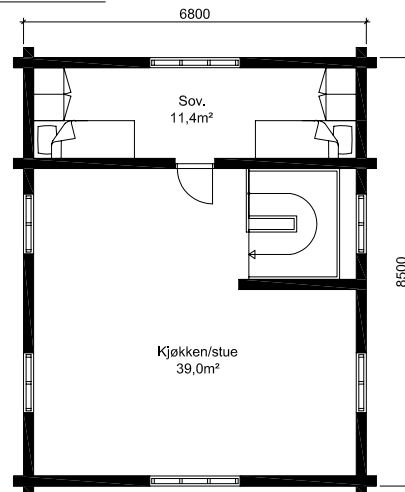

1:150

STABBUR 4

Stabbur 4

Areal: 37,2m² + stabbursloft på 57,8m²
(nødv. areal/romplan justeres etter ønske)

Stort stabbur i to etasjer som kan benyttes som eget gjestehus. Stabburet har overbygg med svalgang i første etasje. Ønskes utskjæringer, klokketårn, spir eller lignende, kan dette leveres av våre egne treskjærere i Latvia