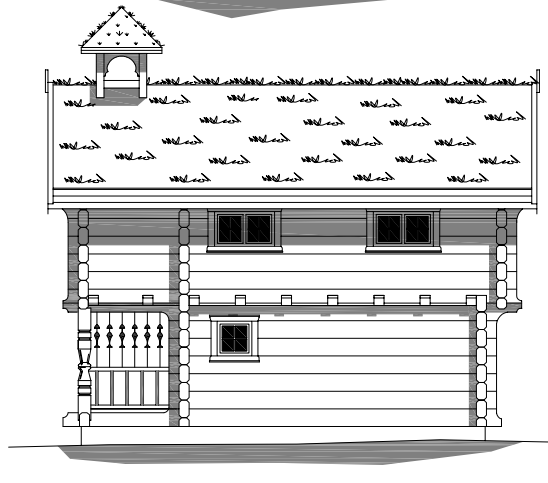

1:150

STABBUR 4

Stabbur 4

Areal: 37,2m² + stabbursloft på 57,8m²
(nødv. areal/romplan justeres etter ønske)

Stort stabbur i to etasjer som kan benyttes som eget gjestehus. Stabburet har overbygg med svalgang i første etasje. Ønskes utskjæringer, klokketårn, spir eller lignende, kan dette leveres av våre egne treskjærere i Latvia