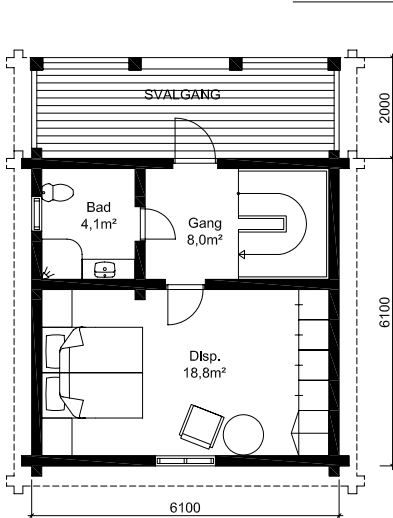

1:150

STABBUR 4

Stabbur 4

Areal: 37,2m² + stabbursloft på 57,8m²
(nødv. areal/romplan justeres etter ønske)

Stort stabbur i to etasjer som kan benyttes som eget gjestehus. Stabburet har overbygg med svalgang i første etasje. Ønskes utskjæringer, klokketårn, spir eller lignende, kan dette leveres av våre egne treskjærere i Latvia