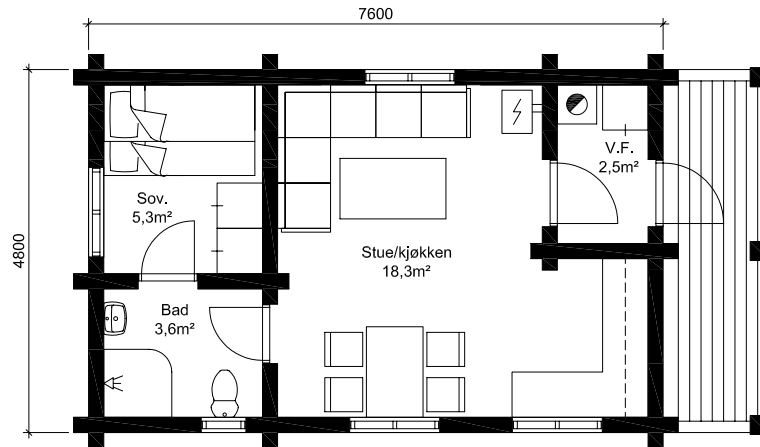

1:100

ELGSTUA

Elgstua

Areal: 36,5m² hytte (nødvendig areal/romplan justeres etter ønske)

Kompakt løsning med overbygd inngangsparti.

Hytta har alt en trenger for noen hyggelige stunder på fjellet.

Ostlaft as
Bygg