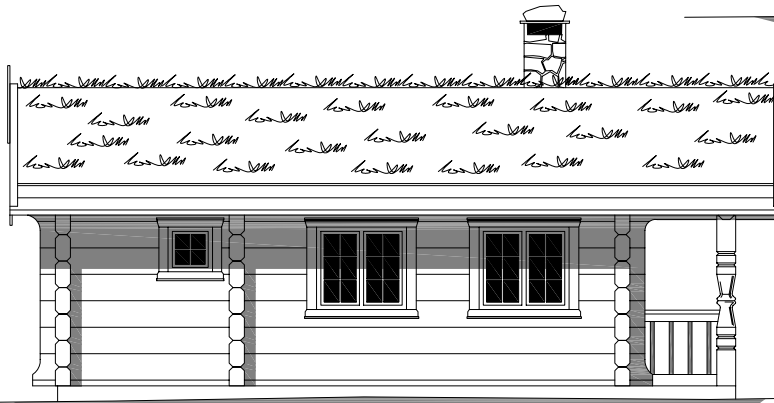

1:100

ELGSTUA

Elgstua

Areal: 36,5m² hytte (nødvendig areal/romplan justeres etter ønske)

Kompakt løsning med overbygd inngangsparti.

Hytta har alt en trenger for noen hyggelige stunder på fjellet.

Ostlaft as
Bygg