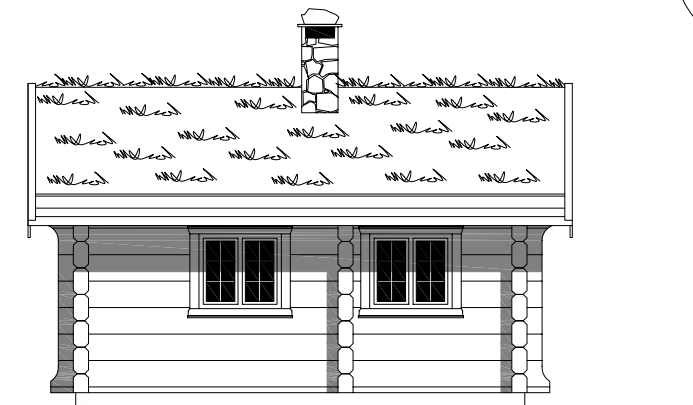

1:100

DANEBU

Danebu

Areal: 30,0m² (nødv. areal/romplan justeres etter ønske)

Flott annekts med åpen stue-kjøkken løsning.
To soverom med mange sengeplasser.

Ostlaft as
Bygg

Avd. Aurskog tlf.: 63 85 39 90
Avd. Furnes tlf.: 62 35 87 44