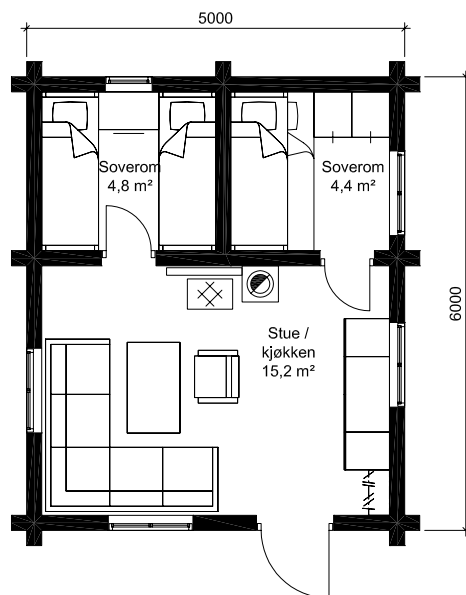

1:100

DANEBU

Danebu

Areal: 30,0m² (nødv. areal/romplan justeres etter ønske)

Flott annekts med åpen stue-kjøkken løsning.
To soverom med mange sengeplasser.

Ostlaft as
Bygg

Avd. Aurskog tlf.: 63 85 39 90
Avd. Furnes tlf.: 62 35 87 44