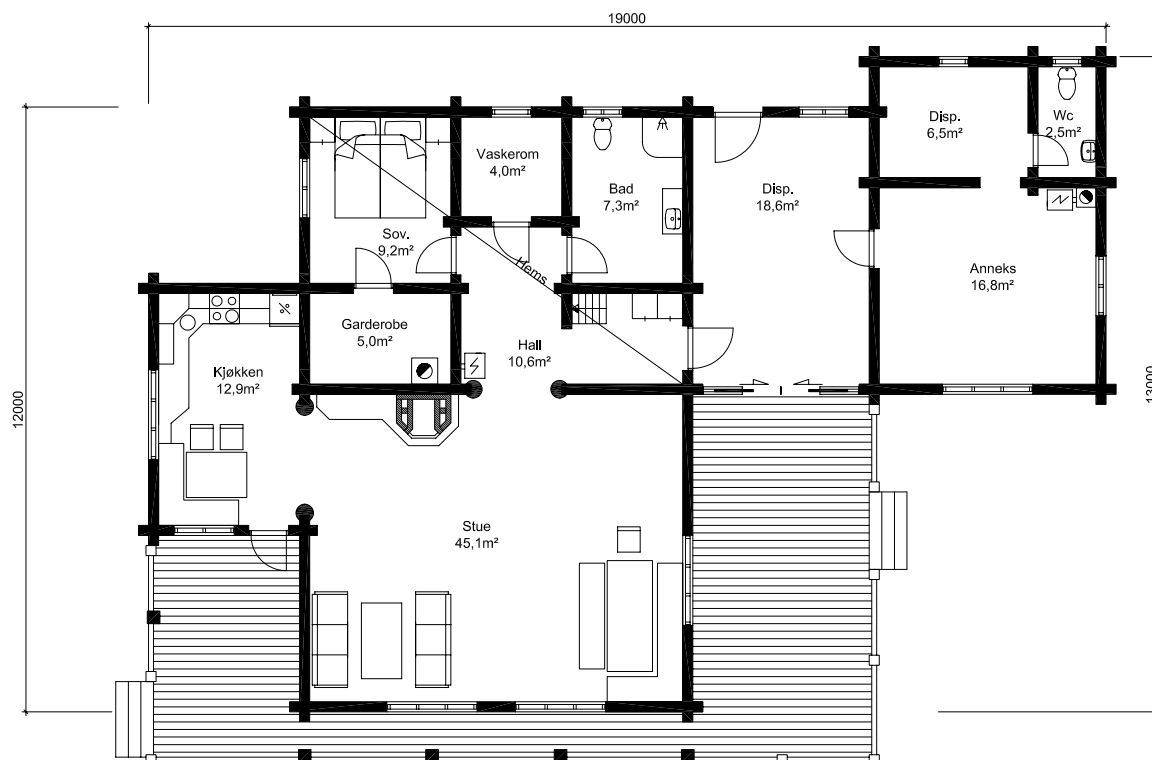

1:150

## Dalsæter 3

Areal: hytte 128,6m<sup>2</sup> og anneks 31,5m<sup>2</sup>. Tot. 160,1m<sup>2</sup> + hems på 44,5m<sup>2</sup>  
(nødv. areal/romplan justeres etter ønske)

Ny utgave av Dalsæter med romplan for  
husløsning.  
I tillegg til Dalsæter 1, er vegger i hovedfløy  
med stuedel hevet noe for større utnyttelse  
av hems.