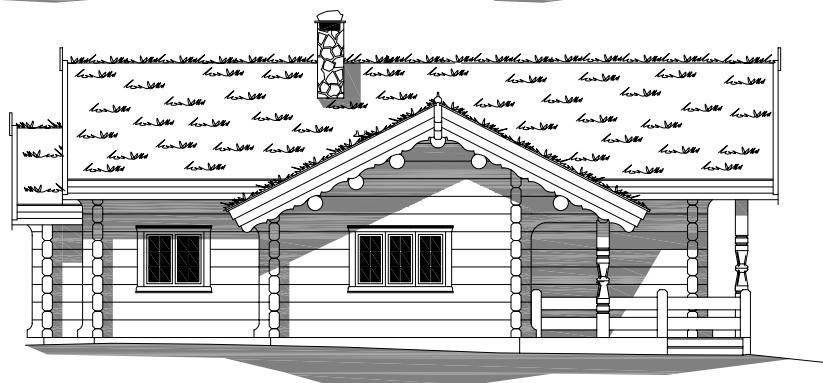

1:150

# DALSÆTER 3

## Dalsæter 3

Areal: hytte 128,6m<sup>2</sup> og anneks 31,5m<sup>2</sup>. Tot. 160,1m<sup>2</sup> + hems på 44,5m<sup>2</sup>  
(nødv. areal/romplan justeres etter ønske)

Ny utgave av Dalsæter med romplan for  
husløsning.  
I tillegg til Dalsæter 1, er vegger i hovedfløy  
med stuedel hevet noe for større utnyttelse  
av hems.