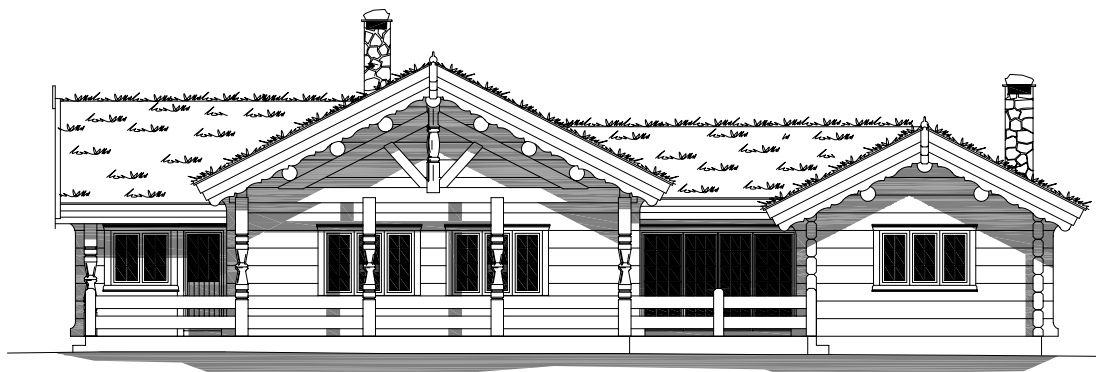

1:150

# DALSÆTER 3

## Dalsæter 3

Areal: hytte 128,6m<sup>2</sup> og anneks 31,5m<sup>2</sup>. Tot. 160,1m<sup>2</sup> + hems på 44,5m<sup>2</sup>  
(nødv. areal/romplan justeres etter ønske)

Ny utgave av Dalsæter med romplan for  
husløsning.  
I tillegg til Dalsæter 1, er vegger i hovedfløy  
med stuedel hevet noe for større utnyttelse  
av hems.