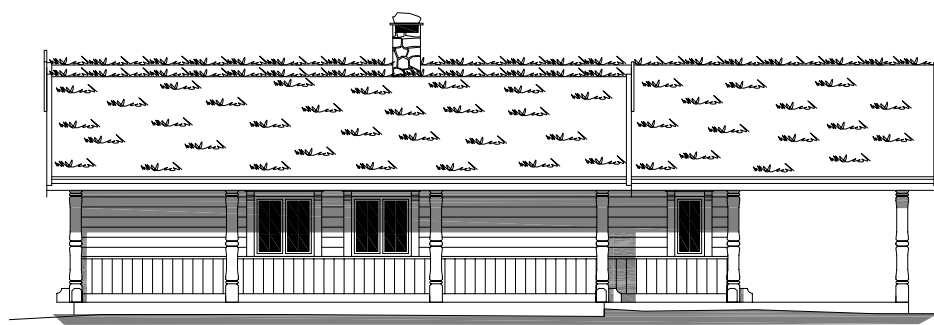

1:150

## Bindal

Areal: 164,4m<sup>2</sup> og lagringshems på 79,2m<sup>2</sup>  
(nødv. areal/romplan justeres etter ønske)

Hus eller hytte i stavlaft.  
Romløsning, antall soverom eller lignende  
tilpasses i hvert enkelt tilfelle.