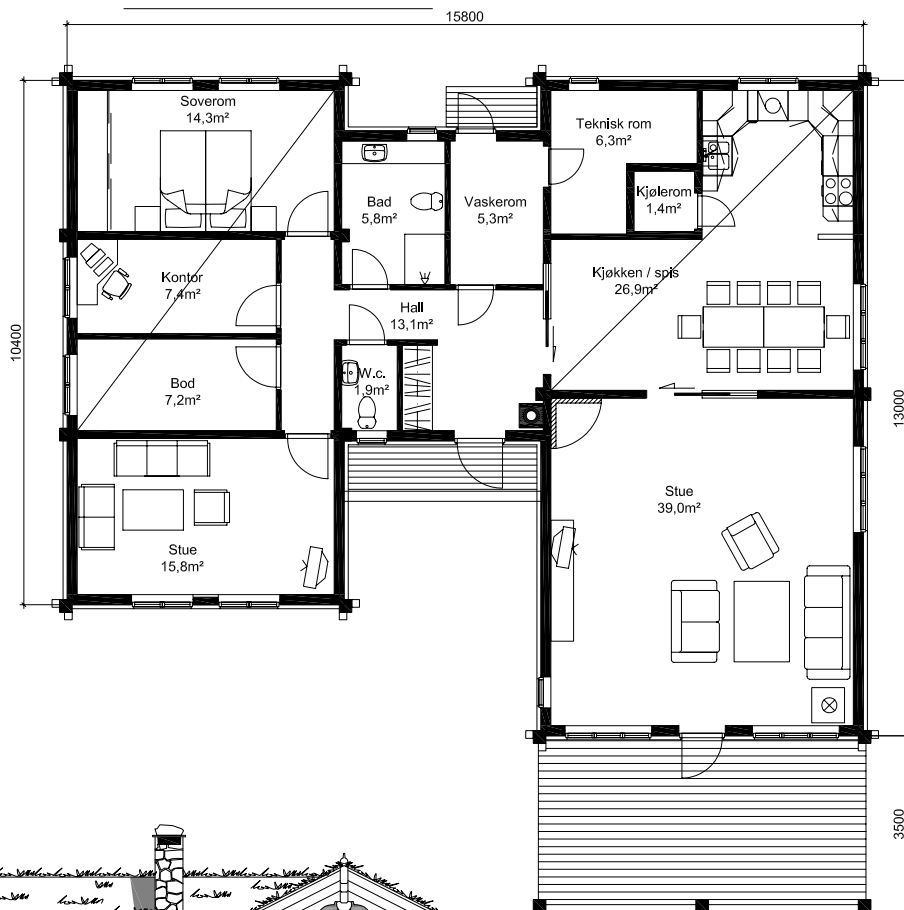

1:150

# BINDAL

## Bindal

Areal: 164,4m<sup>2</sup> og lagringshems på 79,2m<sup>2</sup>  
(nødv. areal/romplan justeres etter ønske)

Hus eller hytte i stavlaft.  
Romløsning, antall soverom eller lignende  
tilpasses i hvert enkelt tilfelle.